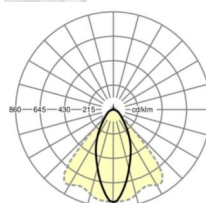

параметры

номер заказа	19422006060
код EAN	4020863407880
номер таможенного тарифа	94051190
Знак прохождения контроля	IP 64, класс защиты I, ENEC10 VDE, F, D, HACCP DIN10500/Food/IFS-пригодность для применения/BRC, Indoor, CE
Степень ударопрочности IK	IK03 (-20°C bis 25°C)
Температура окружения	ta -20°C в 25°C
Особые свойства	Готовность к IoT «Ready for IoT»
Гарантийный срок	5 лет
Государственные программы поддержки	BEG - государственные субсидии для энергосберегающих зданий (действительна только для Германии)

электротехника

Балласт	Электронный драйвер DALI2 (1 штука)
Мощность системы	68W
сетевое напряжение	230V/50Hz
класс энергосбережения/Источник света	C

Оптика

Оснастка	LED, цветопередача/оттенок света CRI ≥ 80 / 4000K
Допуск для координаты цветности (MacAdam)	3SDCM
Фотобиологическая безопасность (светильник)	RG1
Номинальный световой поток	11675lm
Срок службы LED	50000h L80/B10 (Tq 25°C)
светоотдача светильников	171lm/W
Угол излучения	40° (C0) / 85° (C90)
UGR поп./вдоль	21.1 / 23.1

DEEP-LINK

<https://www.regiolux.de/ru/article/19422006060>

Ссылка	LED 12000lm 840
ηLB	100 %
Φ ↓/↑	99 % / 1 %
UGR поп./вдоль	21.1 / 23.1